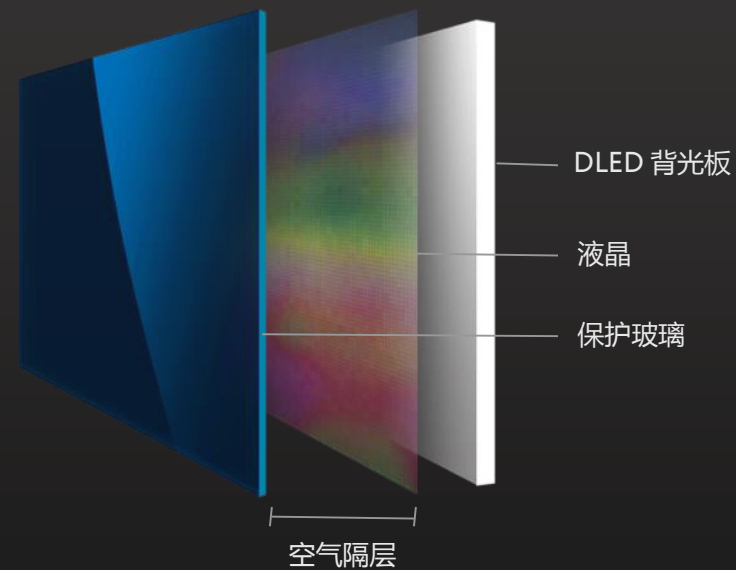

# 高清显示

## 高清画质，感受细节的魅力

高达4K 分辨率\*，让你看清屏幕上的每一个细节。同时，屏幕采用抑制蓝光的背光处理，减少了蓝光刺激，能有效地缓解眼睛疲劳。

\* MAXHUB 标准版（86吋）、增强版、旗舰版均为4K分辨率。

# 屏幕 0 贴合

## 屏幕 0 贴合，视觉无偏差

玻璃与液晶面板 0 贴合\*，笔尖和笔迹的运动轨迹接近一致，视觉真实无偏差。0 贴合技术还能有效解决潮湿起雾问题。

MAXHUB 超薄面板  
玻璃与液晶面板 0 贴合

传统面板  
玻璃与液晶夹层  $\geq 3\text{cm}$