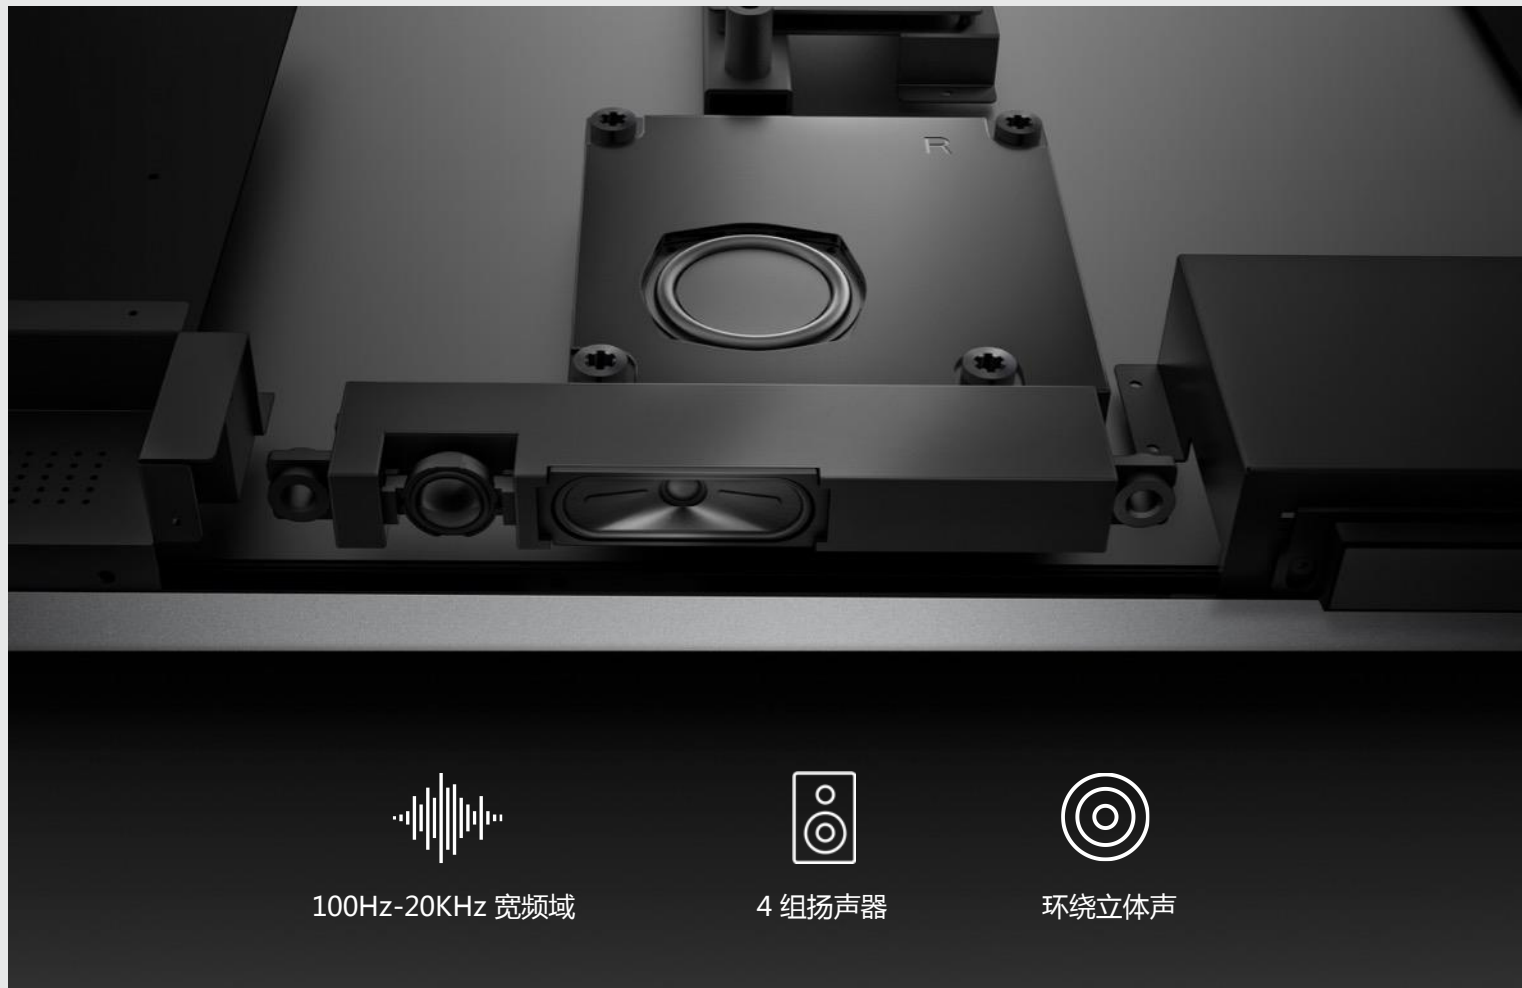

远程会议配置

四组扬声器，让每句话清晰非凡

内置四组扬声器，由高中低音 6 颗喇叭组成，采用特殊的腔体声学结构设计，加上 100Hz 到 20KHz 的宽频域，营造出丰富、宽广、细腻的音效，让每句话清晰非凡。