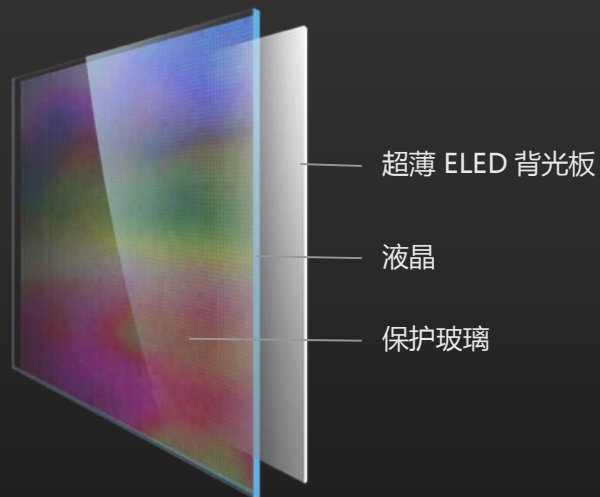

屏幕 0 贴合

屏幕 0 贴合，视觉无偏差

玻璃与液晶面板 0 贴合*，笔尖和笔迹的运动轨迹接近一致，视觉真实无偏差。0 贴合技术还能有效解决潮湿起雾问题。

MAXHUB 超薄面板
玻璃与液晶面板 0 贴合